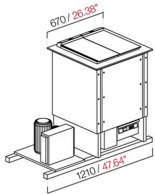

AFP/PANORA MA4RIS-1T	Banco pozzetti gelato PANORAMA4RIS1T	1	<b>3.729,00 €</b>			22.00
-------------------------	--------------------------------------	---	-------------------	--	--	-------

- Modello 1 temperatura con refrigerazione ventilata - Da incasso con riserva - Semilavorata da pannellare - Alimentazione v 230/50hz monofase - N. 4 pozzetti, unità condensatrice incorporata - Misure cm l 121 x p 65 x h 84,7

**Technical Sheet**

Sistema refrigerazione ventilata	Vasca con agitatore interno d' aria
Serpentina in tubo di rame e valvola d'espansione	Segnagusti lato vetro cliente
Struttura schiumata con poliuretano a densità 40 kg/m³	Sbrinamento manuale con arresto dell'impianto
Carapine non incluse	Pannello comandi elettronico con display digitale
Struttura esterna in lamiera zincata	Vetri di chiusura ermetica con chiusura assistita ( 2 o 4 fori)
Vasca interna in acciaio inox AISI 304	Temperatura di esercizio -2/-18 °C
Illuminazione a LED	Resa 353 W/-30 C°
Chiusura ermetica vetro superiore	Alimentazione V 230/50Hz monofase
Vasca su banchi senza bancalina	Numero 4 pozzetti
Vassoio superiore in polycarbonato stampato a iniezione	Unità condensatrice incorporata
Vassoio e cestelli estraibili per una facile pulizia della vasca	Potenza 450 W
Piano da incasso in acciaio inox finitura Scotchbrite	Dimensioni totali cm L 121 x P 65 x h 84,7
Cornice perimetrale dotata di illuminazione a LED con guarnizione	Norma CE