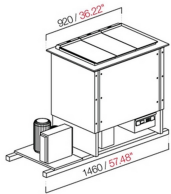

AFP/PANORA MA6RIS-1T	Banco pozzetti gelato e granita PANORAMA6RIS1T	1	4.439,00 €			22.00
-------------------------	---	---	-------------------	--	--	-------

- Modello 1 temperatura con refrigerazione ventilata - Da incasso con riserva - Semilavorata da pannellare - Alimentazione v 230/50hz monofase - N. 6 pozzetti, unità condensatrice incorporata - Misure cm l 146 x p 65 x h 84,7

Technical Sheet

Sistema refrigerazione ventilata	Vasca con agitatore interno d' aria
Serpentina in tubo di rame e valvola d'espansione	Segnagusti lato vetro cliente
Struttura schiumata con poliuretano a densità 40 kg/m³	Sbrinamento manuale con arresto dell'impianto
Struttura esterna in lamiera zincata	Pannello comandi elettronico con display digitale
Carapine non incluse	che permette di visionare la temperatura interna
Vasca interna in acciaio inox AISI 304	Temperatura di esercizio -2/-18 °C
Vetri di chiusura ermetica con chiusura assistita (2 o 4 fori)	Resa 472 W/-30 C°
Illuminazione a LED	Alimentazione V 230/50Hz monofase
Chiusura ermetica vetro superiore	Numero 6 pozzetti
Vassoio superiore in polycarbonato stampato a iniezione	Unità condensatrice incorporata o remota
Vassoio e cestelli estraibili per una facile pulizia della vasca	Potenza W 606
Piano da incasso in acciaio inox finitura Scotchbrite	Dimensioni totali cm L 146 x P 65 x h 84,7
Vasca su banchi senza bancalina	Norma CE